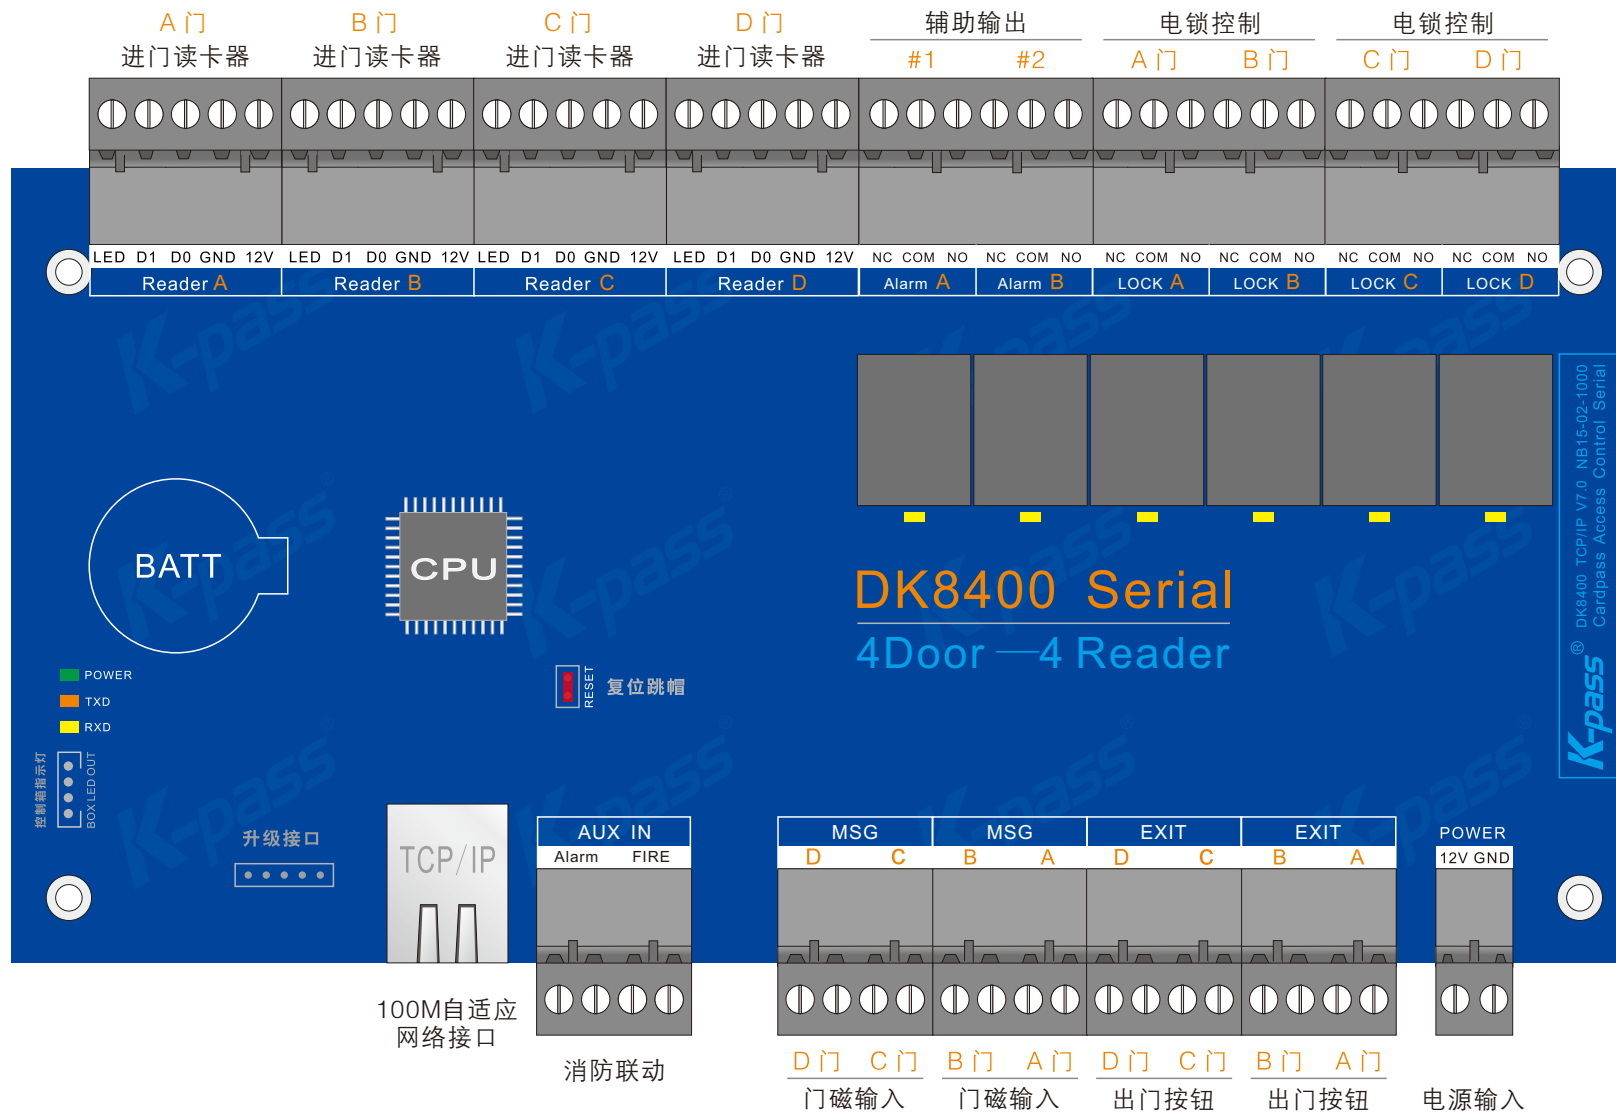

四门单向—TCP/IP 联网型—智能门禁控制器

K-pass® DK8400 TCP/IP V7.0 NB15-02-1000
Cardpass Access Control Serial

PCB 板尺寸: 215 X 105 mm

四门单向—TCP/IP 联网型—智能门禁控制器

四门单向—集中供电 电锁接线方法