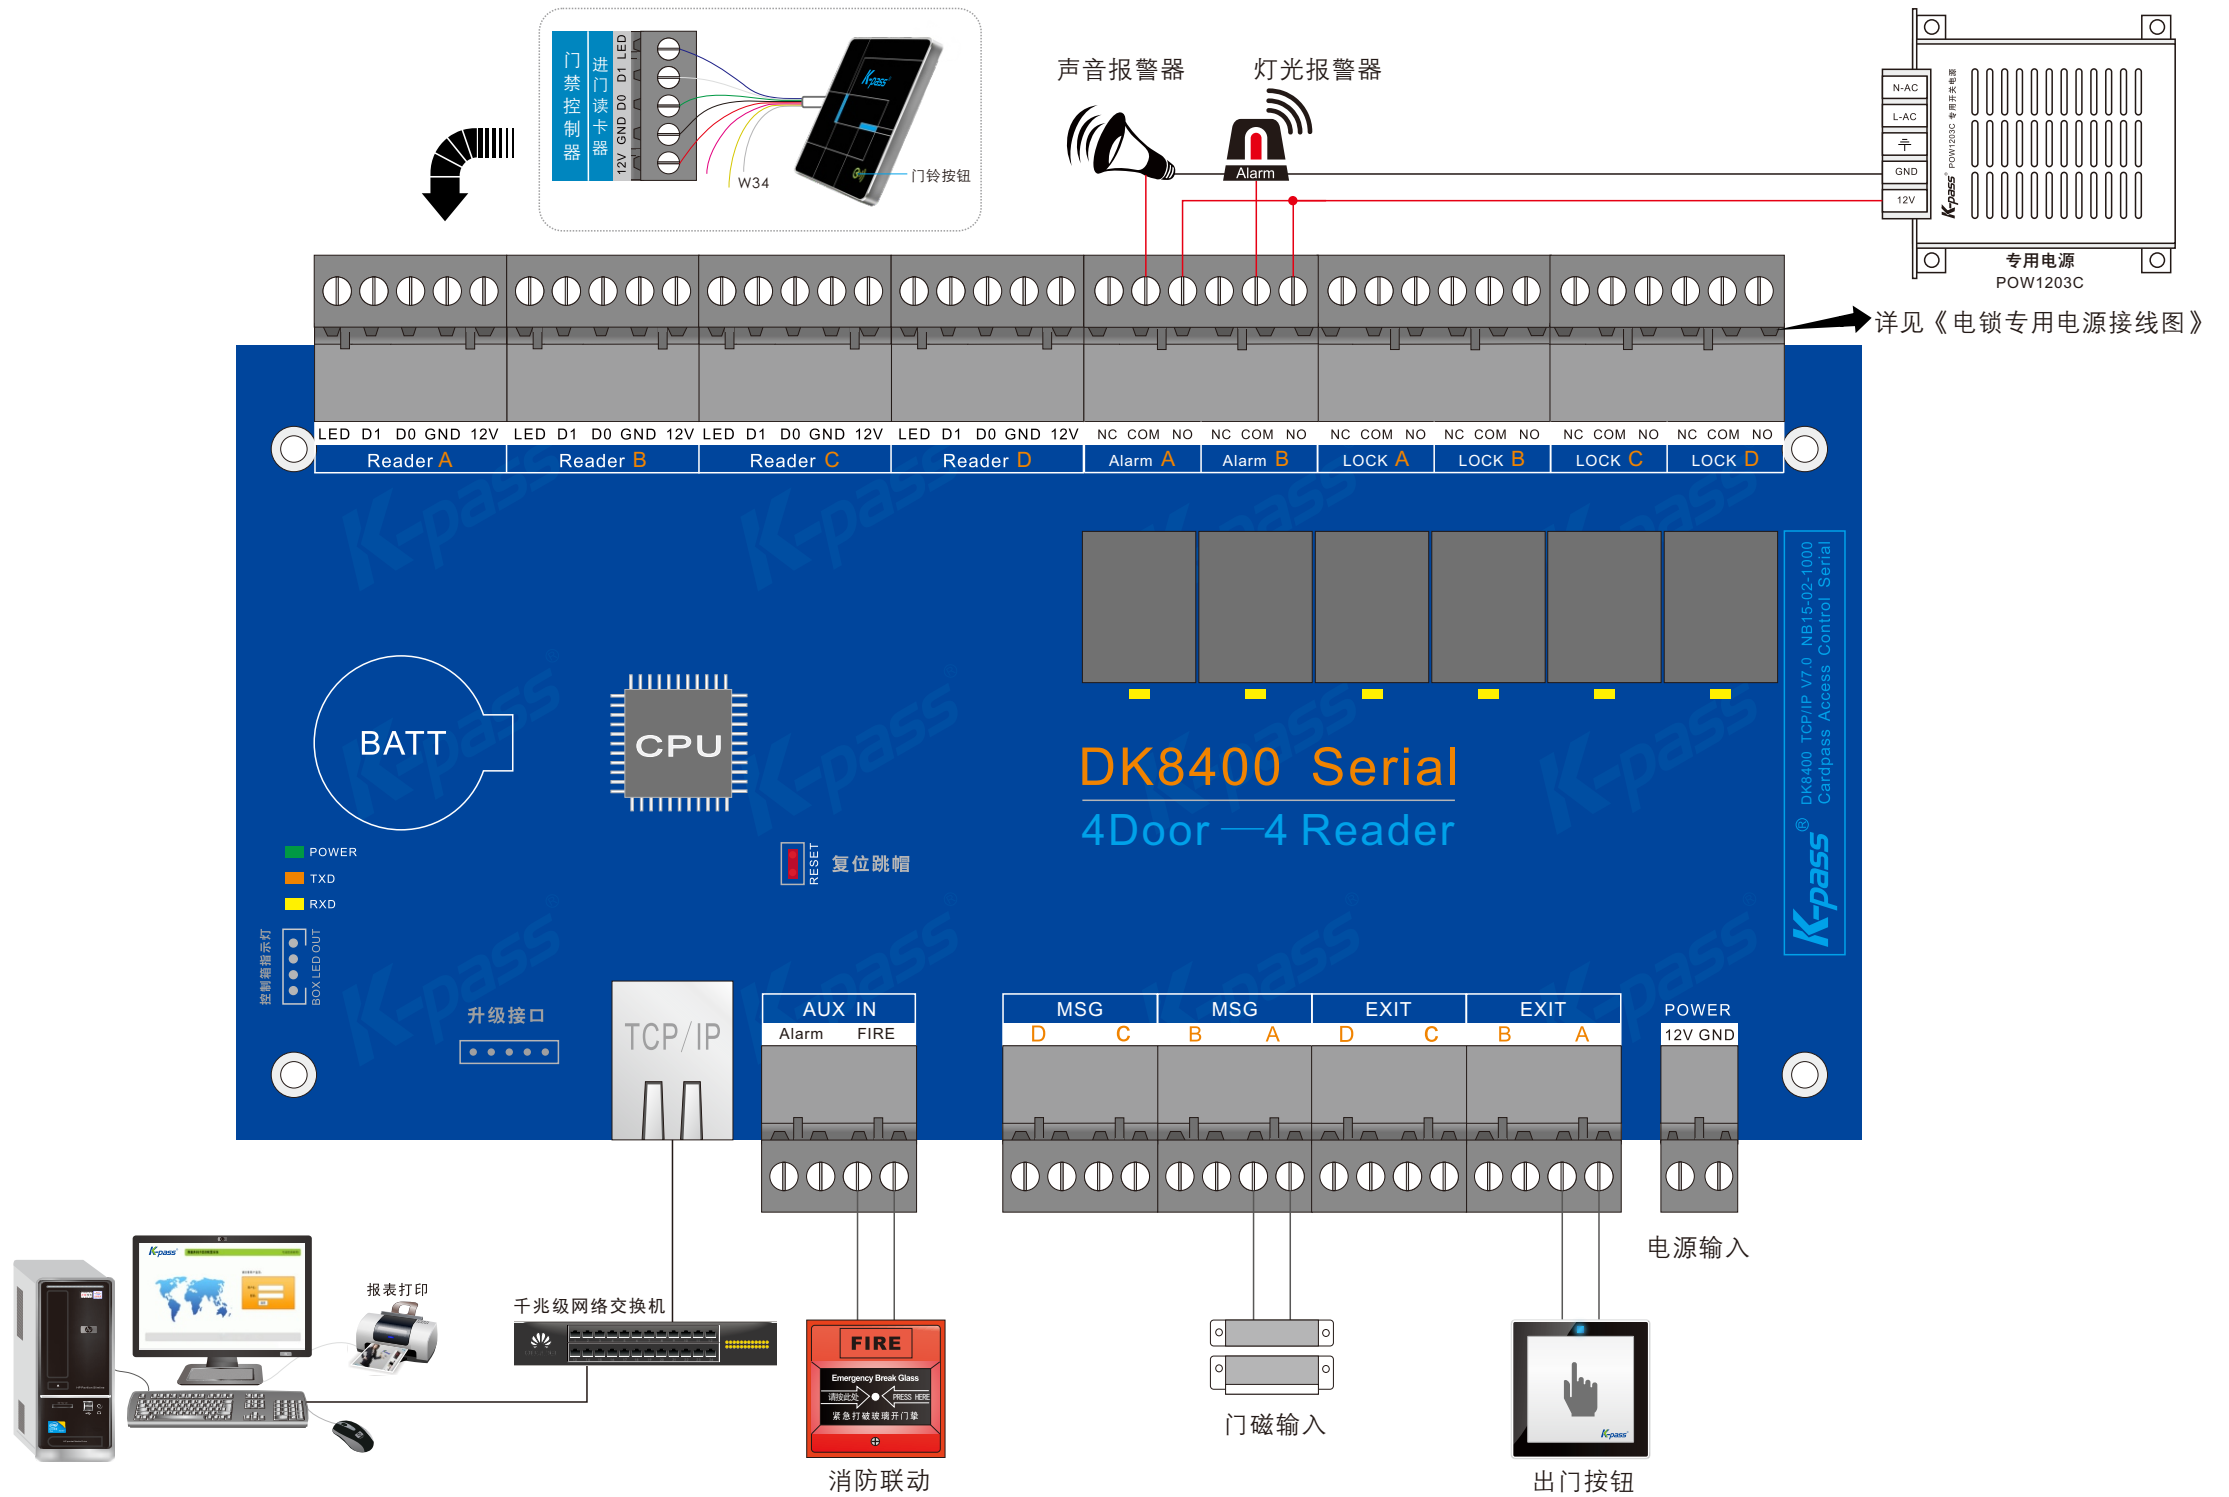

四门单向—TCP/IP 联网型—智能门禁控制器

K-pass® DK8400 TCP/IP V7.0 NB15-02-1000
Cardpass Access Control Serial

PCB 板尺寸: 215 X 105 mm

四门单向—TCP/IP 联网型—智能门禁控制器

四门单向—集中供电 电锁接线方法