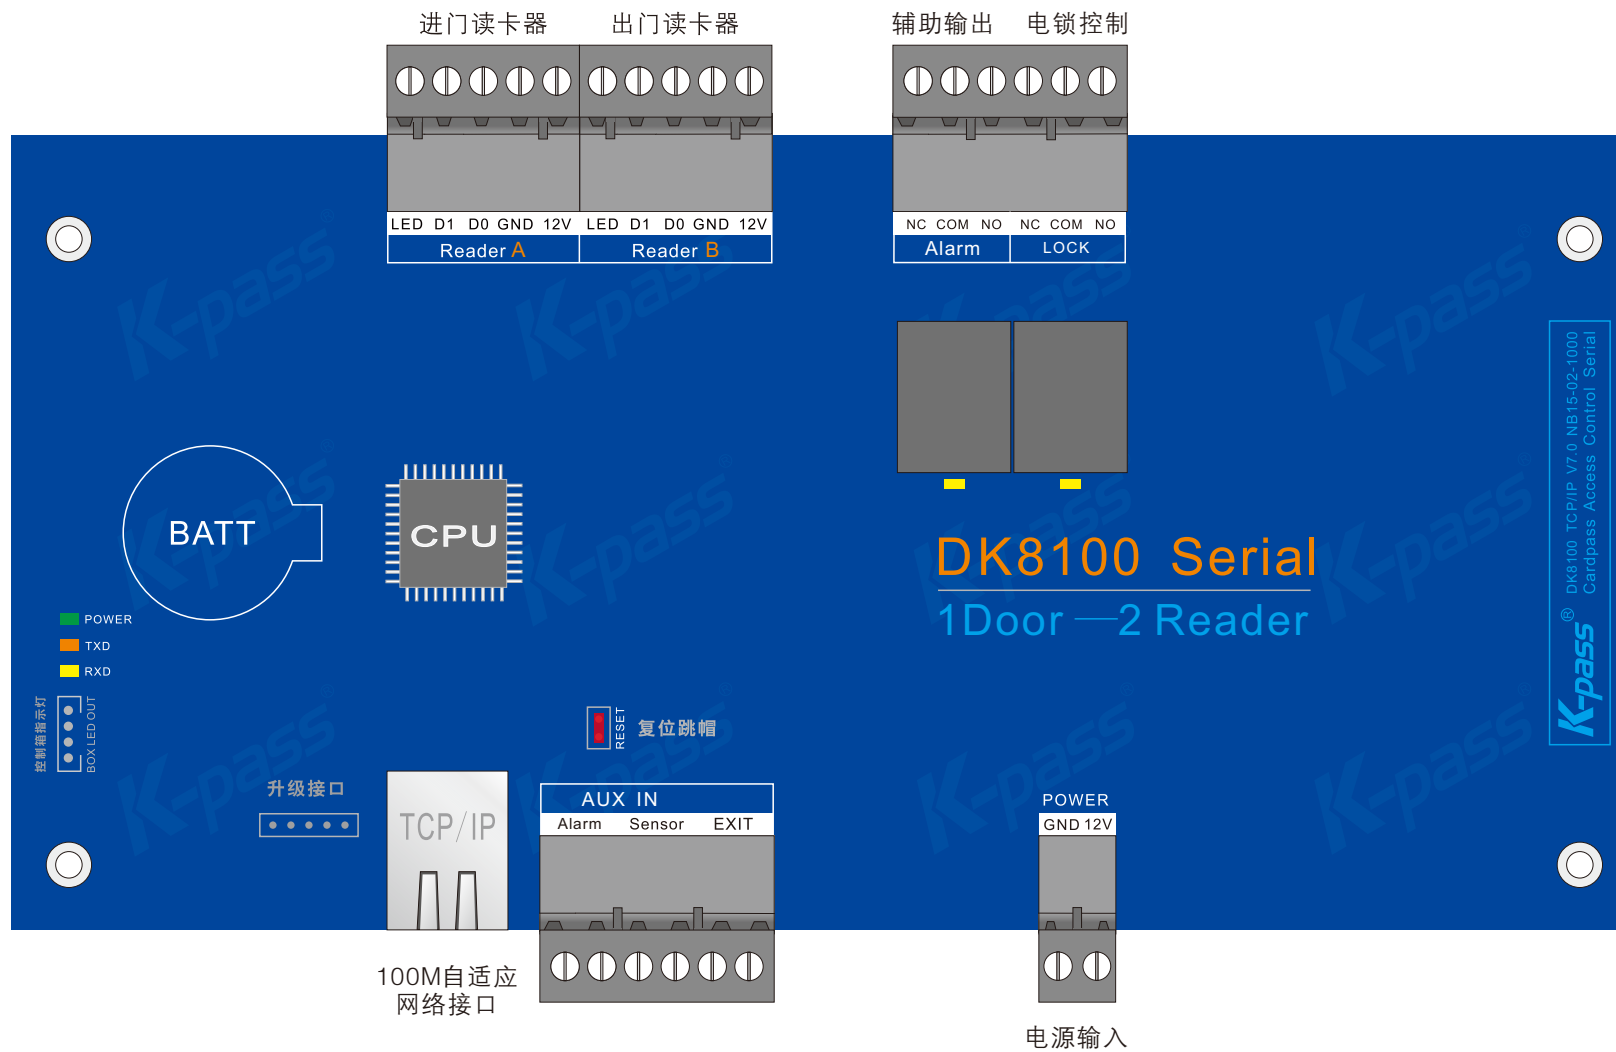

单门双向—TCP/IP 联网型—智能门禁控制器

K-pass® DK8100 TCP/IP V7.0 NB15-02-1000
Cardpass Access Control Serial

PCB 板尺寸: 215 X 105 mm

单门双向—TCP/IP 联网型—智能门禁控制器